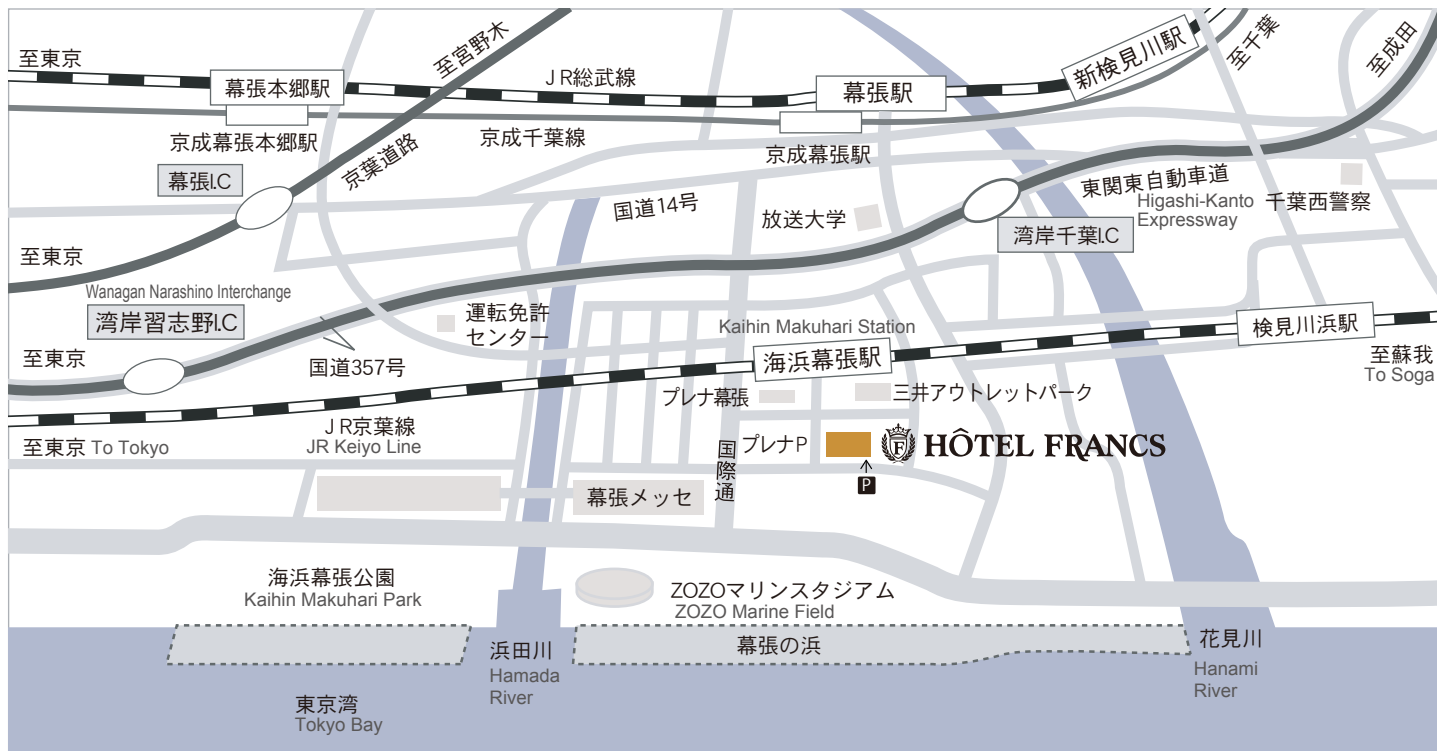

広域マップ

周辺マップ

交通案内

電車の場合 JR 京葉線 海浜幕張駅より徒歩 3分

お車の場合 東関東自動車道 湾岸習志野 IC. より約 5分

HÔTEL FRANCS

ホテルフランス

住所 : 〒261-0021 千葉県千葉市美浜区ひび野 2-10-2
電話番号 : 043-296-2111
F A X : 043-296-2120