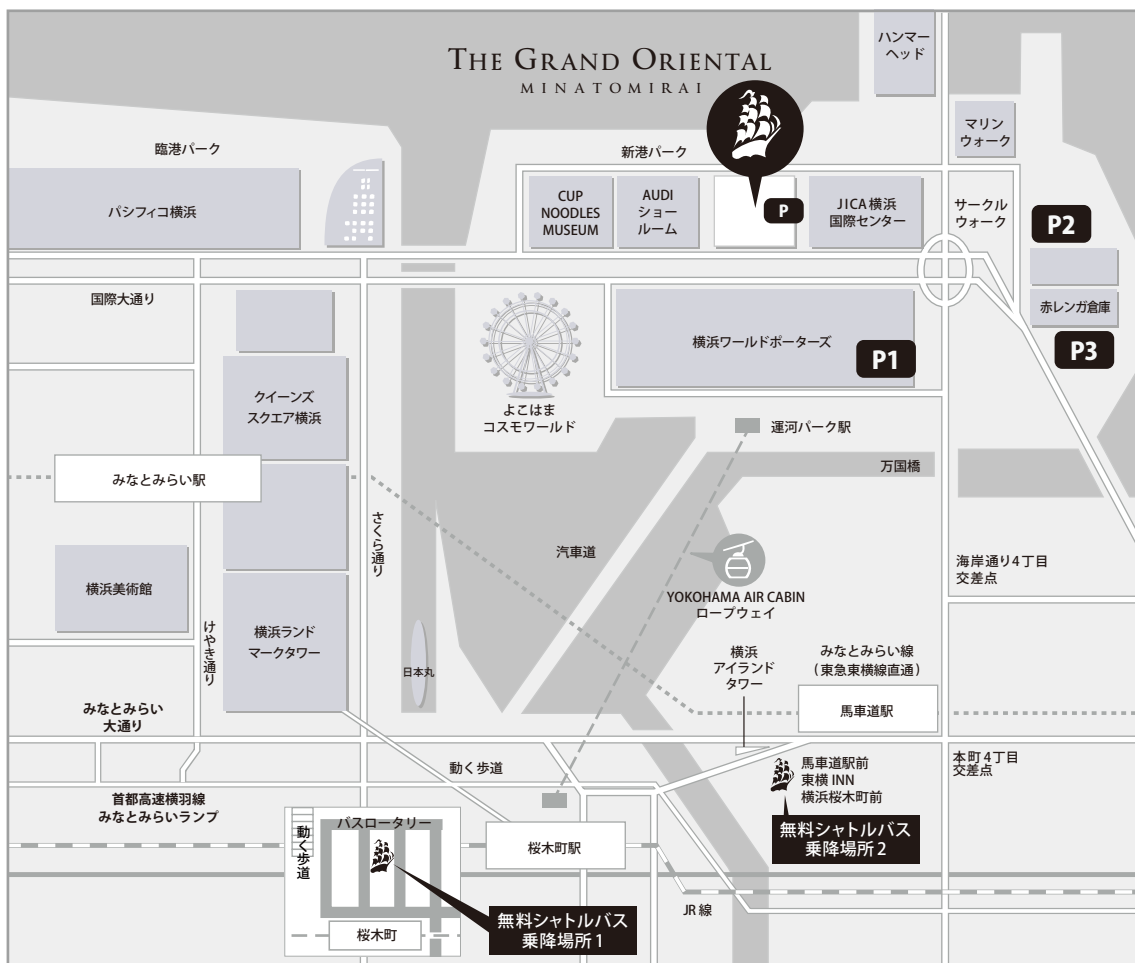

THE GRAND ORIENTAL MINATOMIRAI

ハンマーヘッド (新港ふ頭客船ターミナル)
バス停にて下車

近隣駐車場のご案内

P1 横浜ワールドポーターズ駐車場
TEL : 045-222-2000
30分 280円 全収容台数 : 1,000台
1日上限 : 1,200円 (平日のみ)
車両制限 : 高さ 2.2m 車幅 1.8m 重量 2.0t

P2 赤レンガパーク駐車場
TEL : 045-211-1555
全日 0 : 00 ~ 24 : 00 最初 60分 500円 以降 30分 250円
全収容台数 : 96台
車両制限 : 高さ 2.5m 車幅 1.9m

P3 赤レンガパーク第二駐車場
TEL : 045-211-1555
全日 0 : 00 ~ 24 : 00 最初 60分 500円 以降 30分 250円
全収容台数 : 83台
車両制限 : 高さ 2.5m 車幅 1.9m