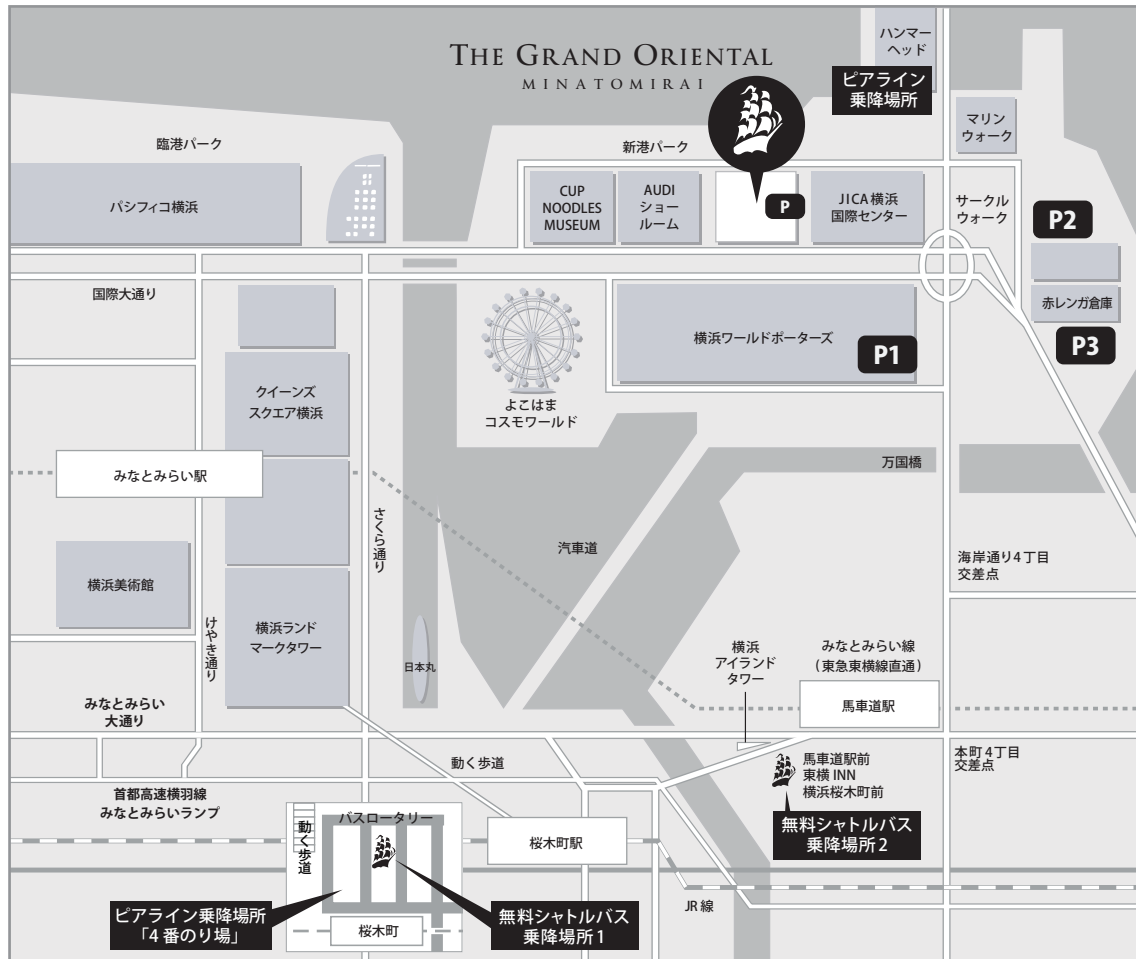

THE GRAND ORIENTAL MINATOMIRAI

ハンマーヘッド (新港ふ頭客船ターミナル)
バス停にて下車

近隣駐車場のご案内

P1 横浜ワールドポーターズ駐車場
TEL : 045-222-2000
30分 260円 全収容台数 : 1,000台
1日上限 : 1,000円 (平日のみ)
車両制限 : 高さ 2.2m 車幅 1.8m 重量 2.0t

P2 赤レンガパーク駐車場
TEL : 045-211-1555
全日 0 : 00 ~ 24 : 00 最初 60分 500円以降 30分 250円
全収容台数 : 96台
車両制限 : 高さ 2.5m 車幅 1.9m

P3 赤レンガパーク第二駐車場
TEL : 045-211-1555
全日 0 : 00 ~ 24 : 00 最初 60分 500円以降 30分 250円
全収容台数 : 83台
車両制限 : 高さ 2.5m 車幅 1.9m