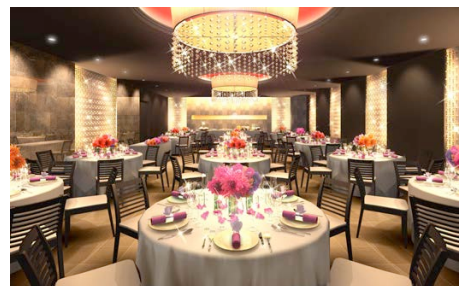

2F On The Trees 「オン ザ ツリー」

大きな窓から木々を眺め、陽光と緑の恵みがいっぱいのナチュラルなパーティールーム。会場内には唯一のオープンキッチン併設。まるで木の上でパーティを楽しんでいるような空間で、美食と会話を楽しめます。

7名×14卓まで着席可能 / 最大収容人数100名様（新郎新婦含む）