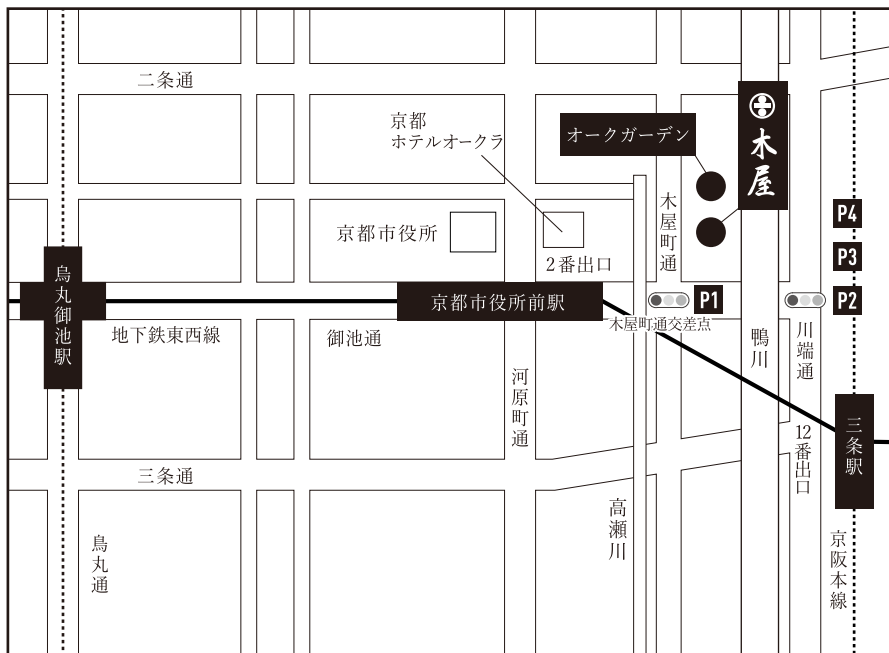

近隣駐車場のご案内

P1 御池地下駐車場 【距離 140m】

全収容台数 750 台
料金 30分 250円 1日上限 1,500円
※日時・曜日により変動あり
車両制限 高さ 2.1m 長さ 5.0m 幅 2.0m
TEL 075-253-2760

P2 キョウテク川端御池ガレージ 【距離 300m】

全収容台数 26 台
料金 30分 200円 1日上限 1,000円
車両制限 高さ 2.0m 長さ 5.0m 幅 1.9m 重量 2.0t

P3 タイムズ京阪三条駅北 【距離 330m】

全収容台数 24 台
料金 30分 200円 1日上限 1,100円
車両制限 高さ 2.1m 長さ 5.0m 幅 1.9m 重量 2.5t

P4 リパーク川端仁王門 【距離 390m】

全収容台数 9 台
料金 40分 300円 1日上限 1,300円
※曜日により変動あり
車両制限 高さ 2.0m 長さ 5.0m 幅 1.9m 重量 2.0t